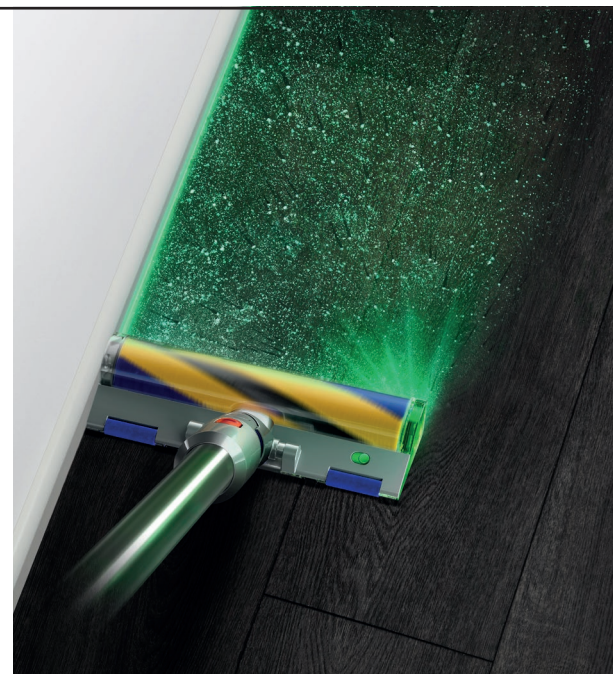

DYSON negozio di Città Fiera - Piano terra

CREARE CASE PIÙ IGIENICHE: DYSON LANCIA IL SUO PRIMO ASPIRAPOLVERE CON TECNOLOGIA DI RILEVAMENTO LASER PER SVELARE LA POLVERE NASCOSTA IN CASA

Creare una casa più igienica ora è più semplice, grazie alla nuova generazione di aspirapolvere senza filo come il **Dyson V15™ Detect**, progettato per rendere visibile la polvere nascosta di dimensioni fino a 10 micron e dotato di un sensore piezoelettrico per fornire prova scientifica di ciò che è stato aspirato.

Scopri tutte le novità all'interno del Dyson Demo Zone Città Fiera al piano terra di Città Fiera

Inserito pubblicitario a cura di Città Fiera

FOCUS: SENSORE PIEZOELETTRICO

Ora più che mai vogliamo vivere in case più igieniche, per questo motivo gli ingegneri Dyson si sono impegnati a sviluppare una tecnologia che permette all'utente di misurare la polvere individuata e visualizzare i risultati sul display LCD per una prova scientifica in tempo reale di una pulizia accurata.

Come funziona? Un sensore piezoelettrico è stato integrato nell'aspirapolvere. I filamenti in fibra di carbonio nella spazzola raccolgono le particelle

microscopiche che vengono misurate e contate fino a 15.000 volte al secondo. La polvere entra nell'aspirapolvere e colpisce il sensore piezoelettrico all'ingresso del contenitore e le lievi vibrazioni vengono convertite in segnali elettrici. Le dimensioni e la quantità di polvere vengono mostrate sul display LCD integrato, così che l'utente possa sapere quanta polvere ha rimosso l'aspirapolvere e conoscere le diverse dimensioni delle particelle per una prova scientifica di una pulizia accurata.