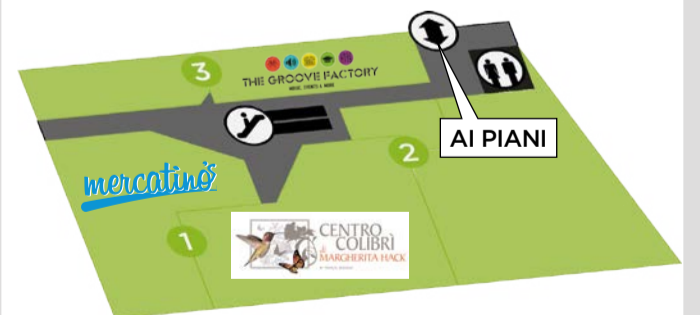

Area esterna CONAD self 24h

IPERMERCATO / HYPERMARKET

- 3 spazio CONAD

TEMPO LIBERO / ENTERTAINMENT

- 4 LAST MINUTE TOUR
- 4 LIBRERIA MONDADORI
- 3 MEGA SPORT-BIKE-OUTDOOR INTERSPORT

PIANO -1

-1 Level

TEMPO LIBERO / ENTERTAINMENT

- 1 CENTRO COLIBRÌ di Margherita Hack
- 2 THE GROOVE FACTORY scuola di musica

CASA / HOUSEHOLD GOODS

- 1 MERCATINO'S mercatino dell'usato