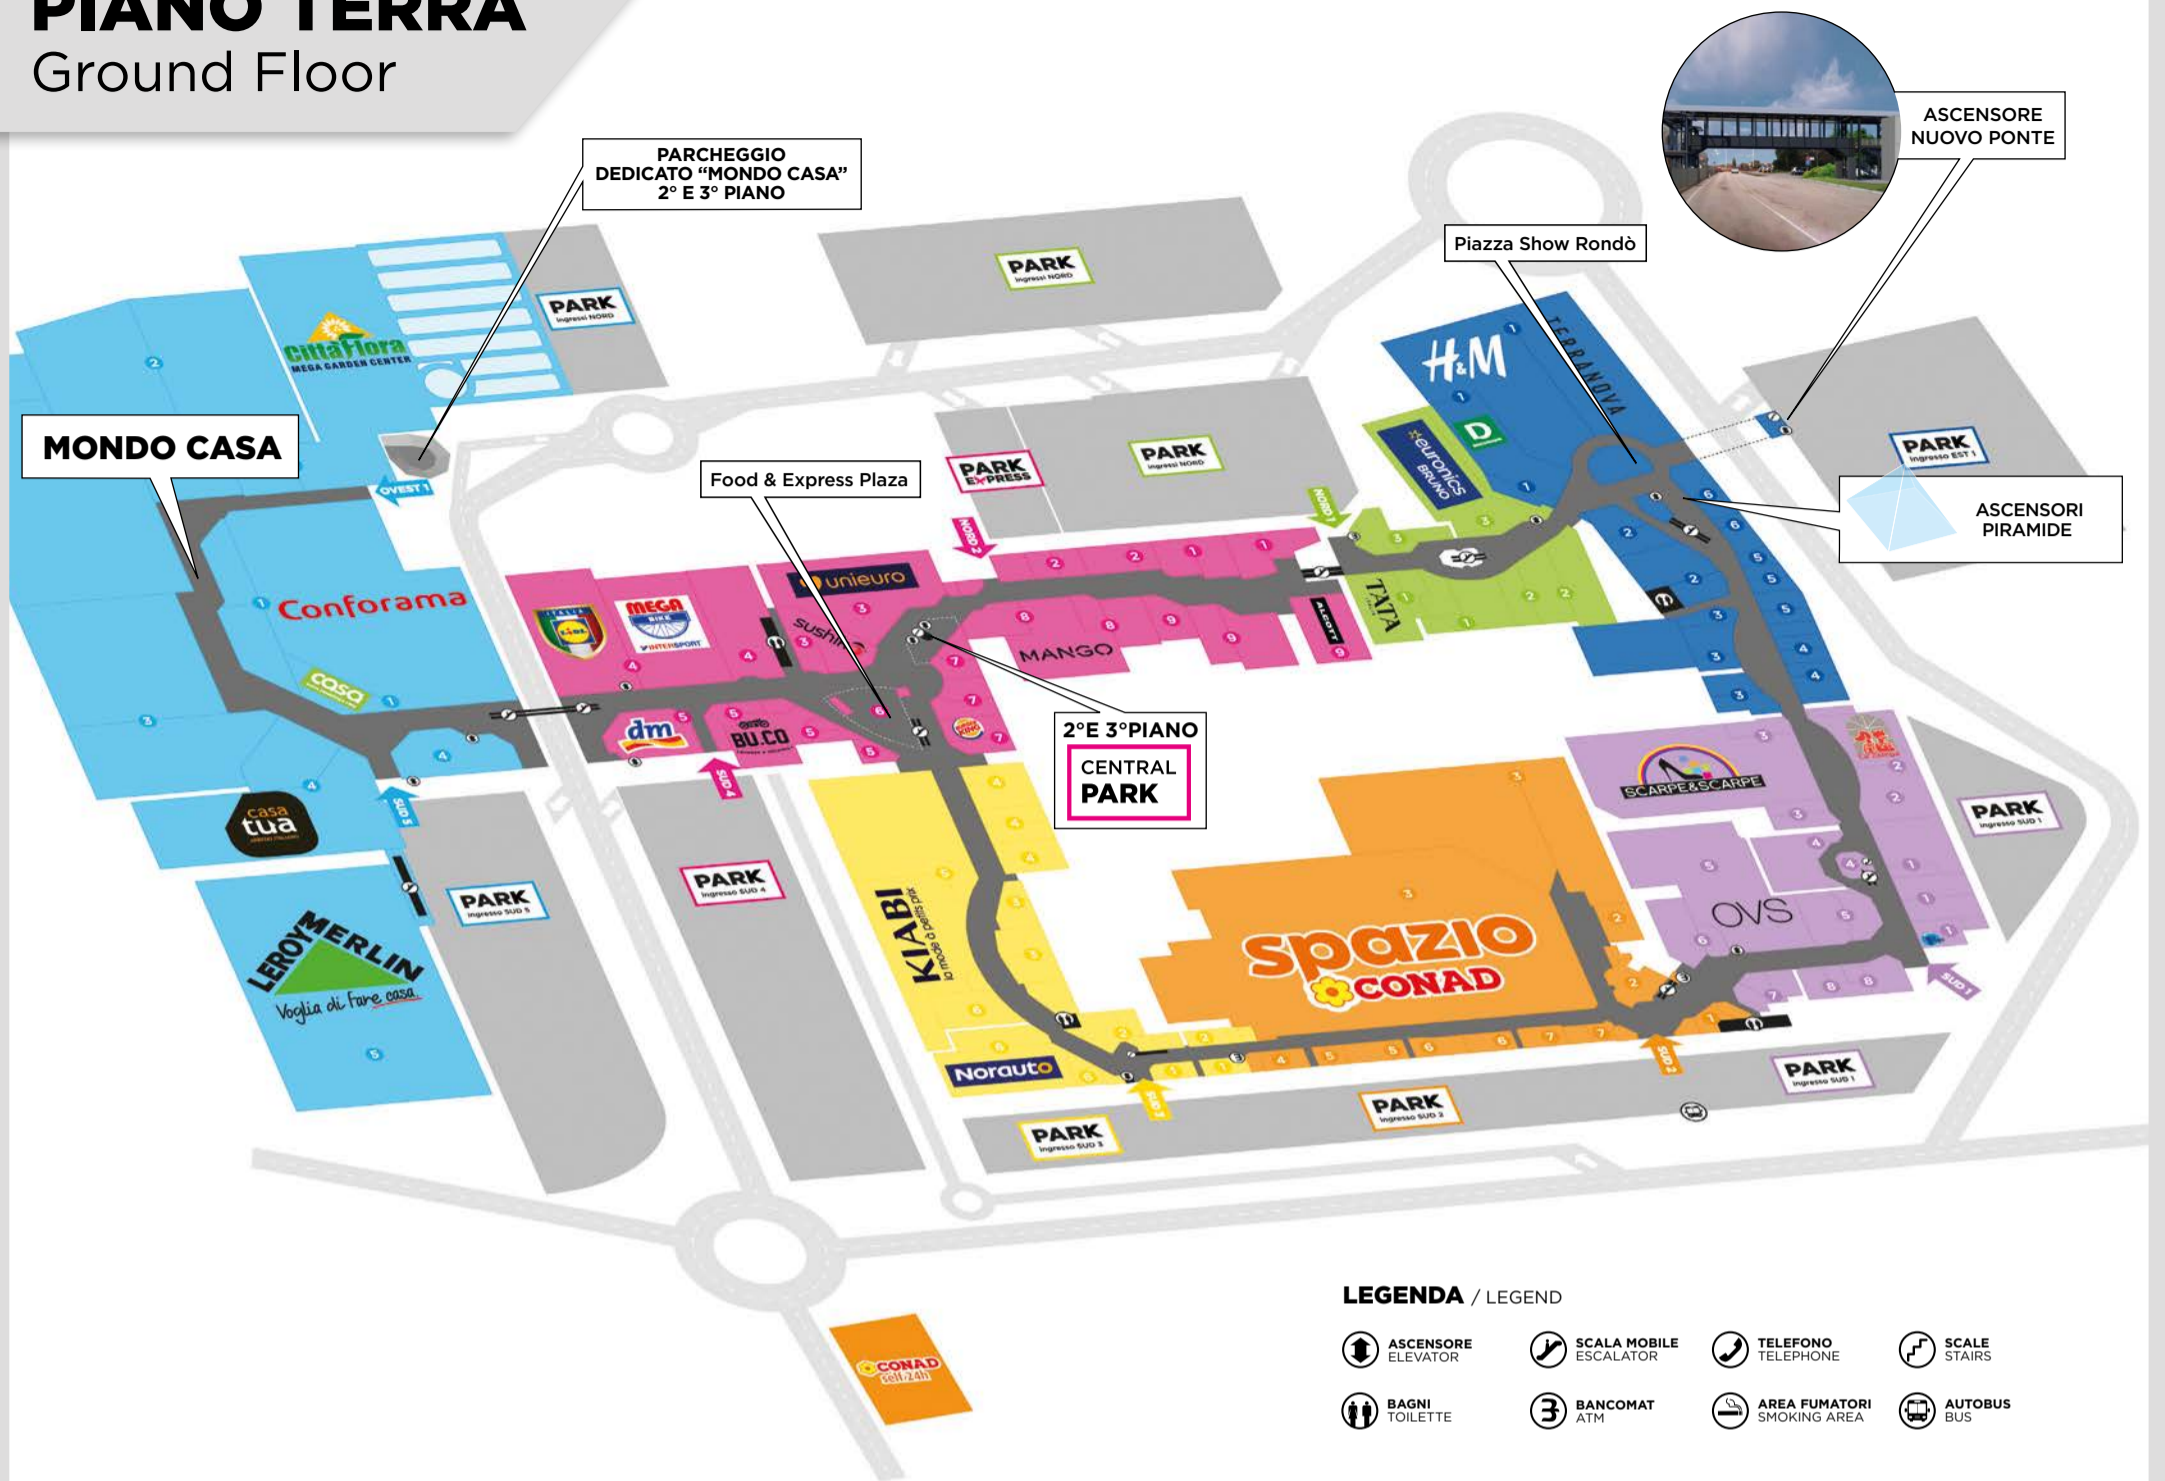

PIANO TERRA

Ground Floor

LEGENDA / LEGEND

- ASCENSORE ELEVATOR
- SCALA MOBILE ESCALATOR
- TELEFONO TELEPHONE
- SCALE STAIRS
- BAGNI TOILETTE
- BANCOMAT ATM
- AREA FUMATORI SMOKING AREA
- AUTOBUS BUS

MODA / FASHION

RISTORAZIONE / RESTAURANTS

- 5 #HASHTAG edicola, bar
- 5 BU.CO burger & cocktail
- 7 BURGER KING
- 6 CHIQUITA FRUIT BAR
- 6 CIOCCOLATITALIANI
- 7 GELATERIA FIORDIPANNA
- 6 GELATERIA LUNA
- 7 GUACAMOLE Y TEQUILA
- 4 ILLIRIA CORNER
- 3 KAFANA
- 2 KUKKUMA CAFÉ
- 5 LA LIBIDINE
- 5 LA PIADINERIA
- 1 LOFT ONE
- 5 LÖWENGRUBE
- 2 Odstore
- 3 OLINDA
- 5 PETRA PIZZA
- 7 PIZZA IN ARRIVO
- 7 POKE SCUSE
- 4 PORTELLO CAFFÈ
- 1 QUALITY BAR
- 5 ROM'ANTICA
- 2 SHOW RONDÒ
- 3 SUSHIKO
- 7 THAI RESTAURANT
- 6 VISIBILIO GELATO IN GIRO
- 2 WIENER HAUS

Parrucchieri / Hairstylist

- 3 IL BARBIERE
- 1 JEAN LOUIS DAVID
- 4 MODELING
- 4 THE BARBER SHOP
- 3 TRILAB PARRUCCHIERI

CASA / HOUSEHOLD GOODS

- 5 BIALETTI
- 4 CASA
- 4 CASA TUA
- 1 CITTÀ FLORA
- 1 CONFORAMA
- 5 DM - Drogerie Markt
- 4 FLYING TIGER COPENHAGEN
- 6 KASANOVA
- 6 LARREDOPIÙ centro cucine
- 5 LEROY MERLIN
- 2 OCS OGNI CIALDA SYSTEM
- 4 POLTRONESOFÀ
- 4 SATUR
- 4 SANDIX tende da sole
- 6 THUN
- 1 VORWERK FOLLETO BIMBY

Area esterna CONAD self 24h

IPERMERCATO / HYPERMARKET

- 3 spazio CONAD

TEMPO LIBERO / ENTERTAINMENT

- 4 LAST MINUTE TOUR
- 4 LIBRERIA MONDADORI
- 3 MEGA SPORT-BIKE-OUTDOOR INTERSPORT

PIANO -1

-1 Level

TEMPO LIBERO / ENTERTAINMENT