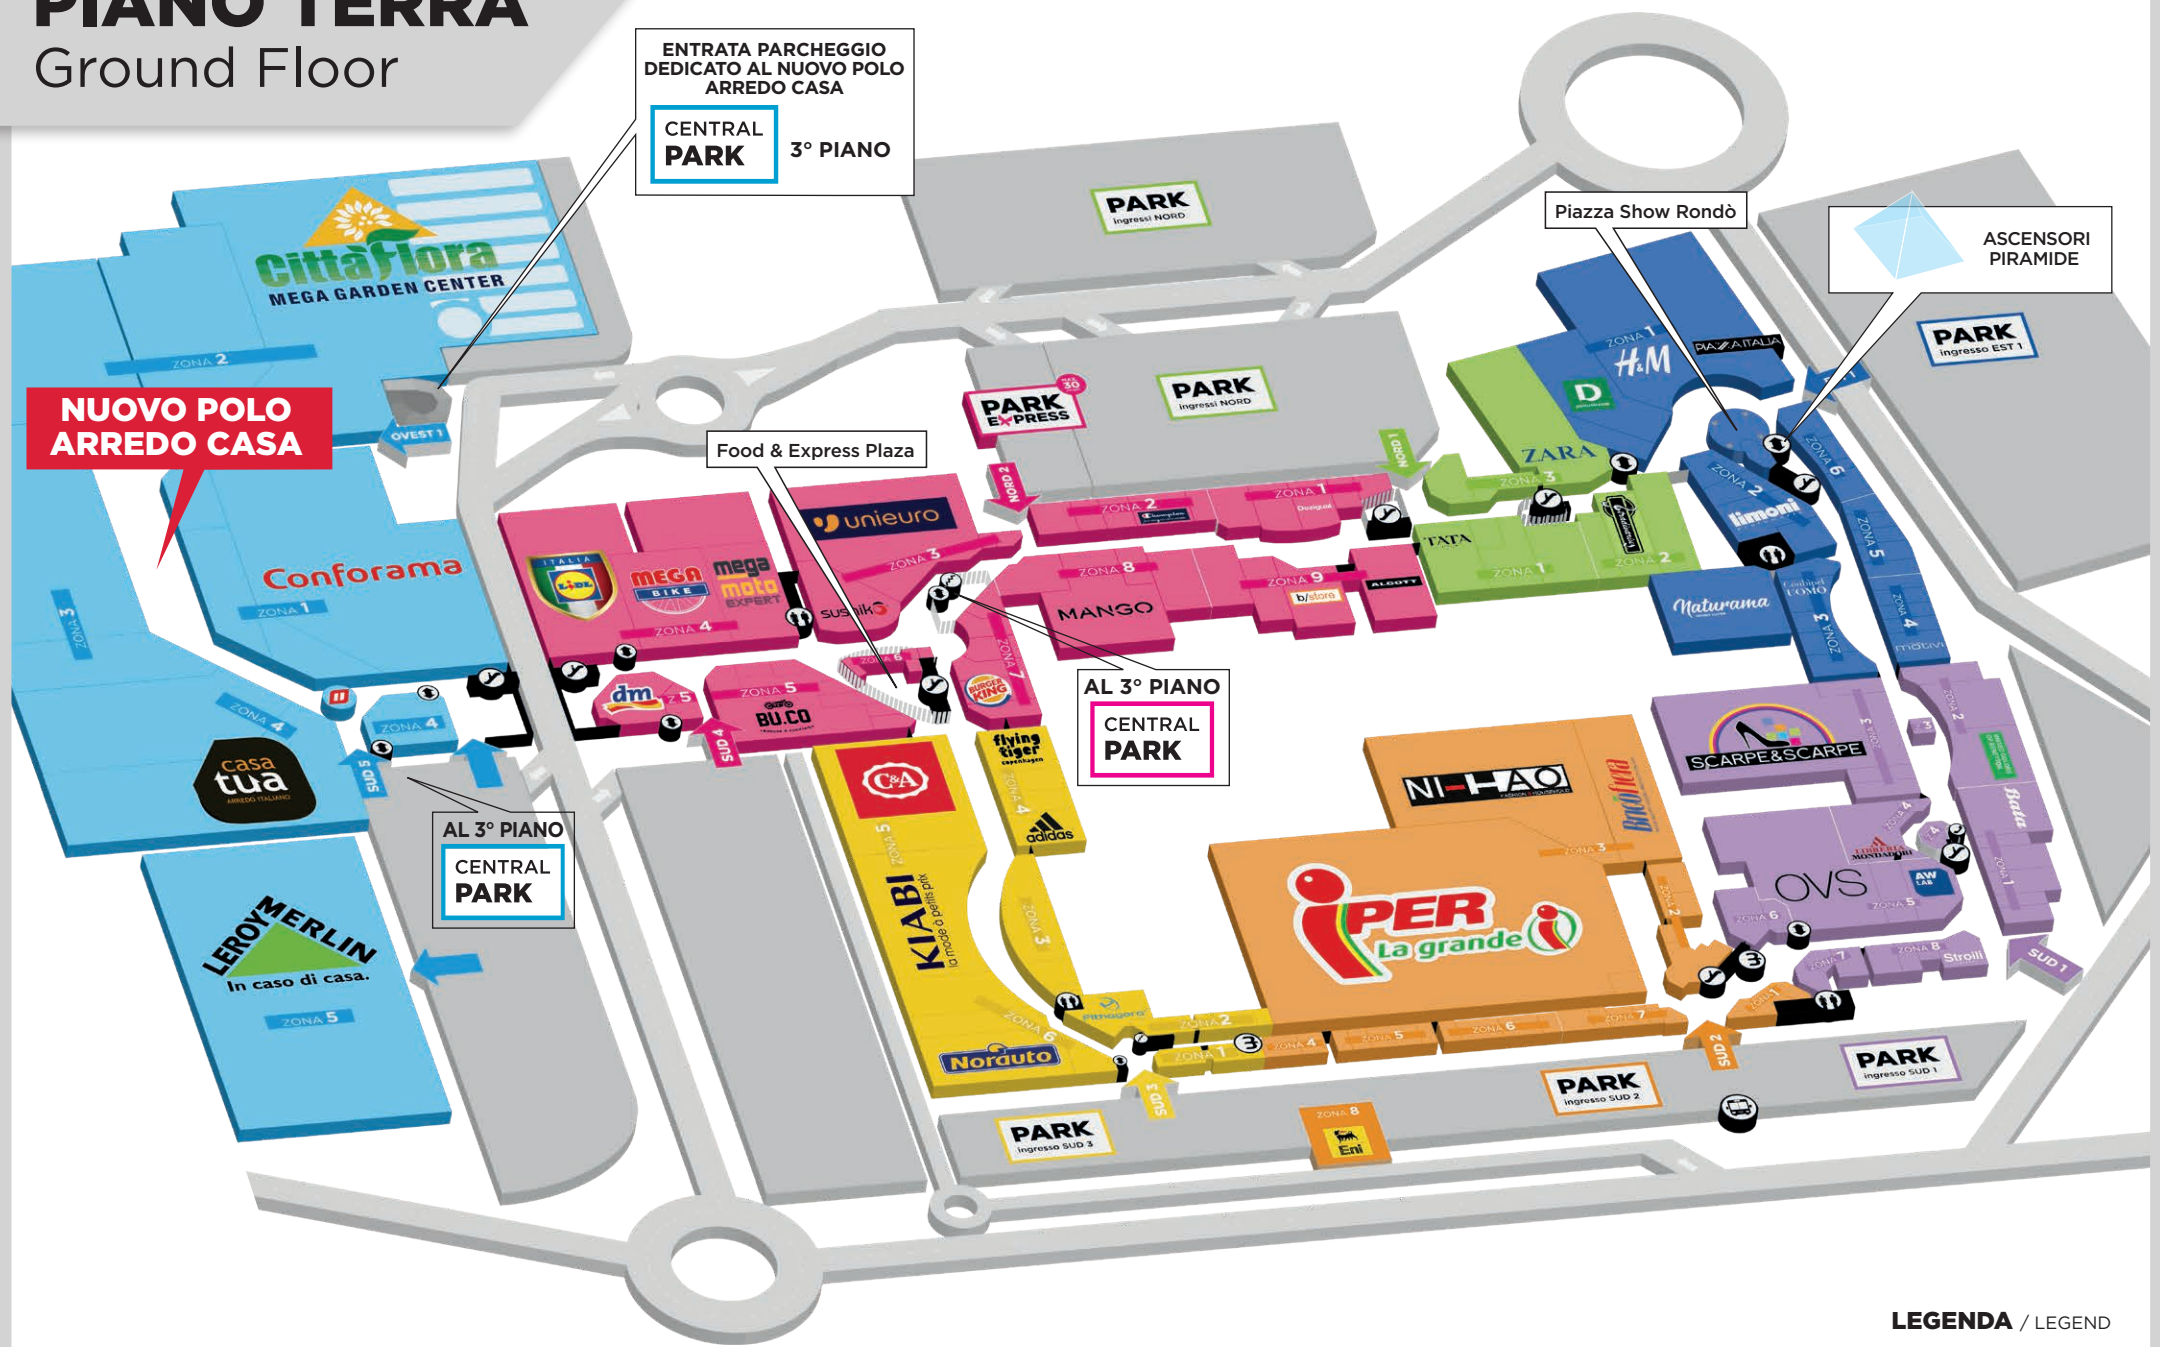

PIANO TERRA

Ground Floor

LEGENDA / LEGEND

MODA / FASHION

Abbigliamento, accessori, calzature e intimo
/ Clothing, accessories, underwear and footwear

4 ACCESSORIZE	4 MOTIVI
4 ADIDAS	1 NAPAPIJRI
9 ALCOTT	3 NAVIGARE
2 ALDO	8 NERO GIARDINI
5 ALIBI LAB	3 NI-HAO
5 AW LAB	2 NUVOLARI
1 BATA	5 OBAG
7 BELMONTE	3 OLTRE
2 BERSHKA	7 OROFINO
1 BLUE SPIRIT	5 OVS
9 B/STORE	1 OYSHO
5 C&A	4 PANDORA
3 CARPISA	1 PIAZZA ITALIA
3 CAMOMILLA ITALIA	1 PINOKKIO
4 CANNELLA	2 PITHAGORÀ
2 CHAMPION	2 PRIMADONNA
2 CHIC & POP	1 PULL & BEAR
1 CHICCO	2 RINASCIMENTO
3 CONBIPEL UOMO	3 SCARPE & SCARPE
6 COTTON & SILK	3 SERGENT MAJOR
5 D'AMANTE	3 SKETCHERS
8 DANI GROUP	8 SNIPES
1 DEICHMANN	7 STELLA ZETA
1 DESIGUAL	2 STRADIVARIUS
8 FACIS	8 STROILI GIOIELLI
9 FOOT LOCKER	1 TALLY WEJL
3 FRANCO GIOIELLI	1 TATA ITALIA
3 GEOX	1 TEZENIS
6 GOLDENPOINT	2 UNITED COLORS OF BENETTON
1 GUTTERIDGE	1 VANS
1 H&M	5 VICTORY
7 HISTOIRE D'OR	2 YAMAMAY
6 JACK & JONES (next opening)	3 ZARA
5 KIABI	
8 MANGO	
4 MAYORAL	

CASA /HOUSEHOLD GOODS

- 5 BIALETTI
- 3 BRICO FIERA
- 4 CASA TUA
- 1 CITTÀ FLORA
- 2 CO. IMPORT
- 1 CONFORAMA
- 5 DM DROGIERIE MARKET
- 4 FLYING TIGER COPENHAGEN
- 2 ILLIRIA SHOP
- 2 INVISTA (Piano rialzato)
- 6 KASANOVA
- 5 LEROY MERLIN
- 3 NI-HAO
- 4 SANDIX tende da sole
- 6 TAG
- 6 THUN
- 1 VORWERK FOLLETO BIMBY

IPERMERCATO /HYPERMARKET

RISTORAZIONE / RESTAURANTS

- 5 ALICE PIZZA
- 7 BEFED
- 5 BU.CO
- 7 BURGER KING
- 2 CAFFÈ DIEMME
- 6 CHIQUITA FRUIT BAR
- 6 CIOCCOLATITALIANI
- 7 (next opening)
- 7 FIORDIPANNA GELATERIA
- 4 GUSTÀ
- 1 GRUPPO ILLIRIA corner
- 5 JUICE TONIC
- 2 KAFANA
- 5 KUKKUMA CAFÈ
- 5 LA PIADINERIA
- 7 LET'S TOAST
- 5 LITTLE BASTARD
- 7 PETRA PIZZA
- 4 PIZZA IN ARRIVO
- 1 PORTELLO CAFFÈ
- 2 QUALITY BAR
- 3 SHOW RONDÒ
- 6 SUSHIKO
- 2 VISIBILIO GELATO IN GIRO
- 2 WIENER HAUS
- YOYOGURT

SERVIZI /SERVICE

- 1 1° CLEAN
- 6 CASSA DI RISPARMIO DEL FVG / ATM
- 1 BANCA DI CIVIDALE / agenzia + ATM
- 7 CENTRO CARTUCCE
- 2 EDICOLA TABACCHI
- 8 ENI area di servizio esterna
- 2 JESSICA POINT
- 5 MANSUTTI riparazioni orologi/gioielli
- 6 NORAUTO
- 3 POLIZIA DI STATO
- 1 TOELETTATURA Beauty Bau (Città Flora)

SUPERMERCATO /SUPERMARKET

TEMPO LIBERO / ENTERTAINMENT

- 7 GAMESTOP
- 4 LAST MINUTE TOUR
- 4 LIBRERIA MONDADORI
- 4 MEGA BIKE
- 4 MEGA MOTO EXPERT
- 3 NATURAMA

TECNOLOGIA / HI-TECH

- 7 3-STORE - CENTRO 3
- 4 4G - CENTRO TIM
- 1 COVER STORE
- 7 NEGOZIO TIM CITTÀ FIERA
- 2 TMS accessori e riparazioni
- 3 UNIEURO
- 3 VODAFONE ONE
- 5 WIND RETAIL

BELLEZZA E SALUTE / BEAUTY AND HEALTH

Centro estetico / Beauty center

- 3 BEAUTIFUL & CAPRICES+
- 2 NO+VELLO

Ottica / Optical store

- 5 GRANDVISION BY OPTISSIMO
- 3 IPER OTTICA
- 2 NAU
- 6 VISTASI
- 5 SEEASY

Parafarmacia

- 3 +MEDICAL (IPER)

Parrucchieri / Hairstylist

- 3 IL BARBIERE
- 1 JEAN LOUIS DAVID
- 4 MODELING
- 3 TRILAB PARRUCCHIERI

Cosmetica ed Erboristeria / Cosmetics and Herbalism

- 5 BOTTEGA VERDE
- 6 CAPELLO POINT
- 8 DOUGLAS
- 8 L'ERBOLARIO
- 6 LA GARDENIA
- 2 LIMONI
- 1 L'ISOLA VERDE ERBORISTERIE
- 4 NYX PROFESSIONAL MAKEUP
- 7 YVES ROCHER

...e voli a ritirare i tuoi ordini!

75 POSTI
DEDICATI ALLE SOSTE VELOCI
30 MINUTI
PER TAKE AWAY O RITIRI VELOCI
GRATIS
CON TICKET CONVALIDATO NEI
PUNTI VENDITA CONVENZIONATI