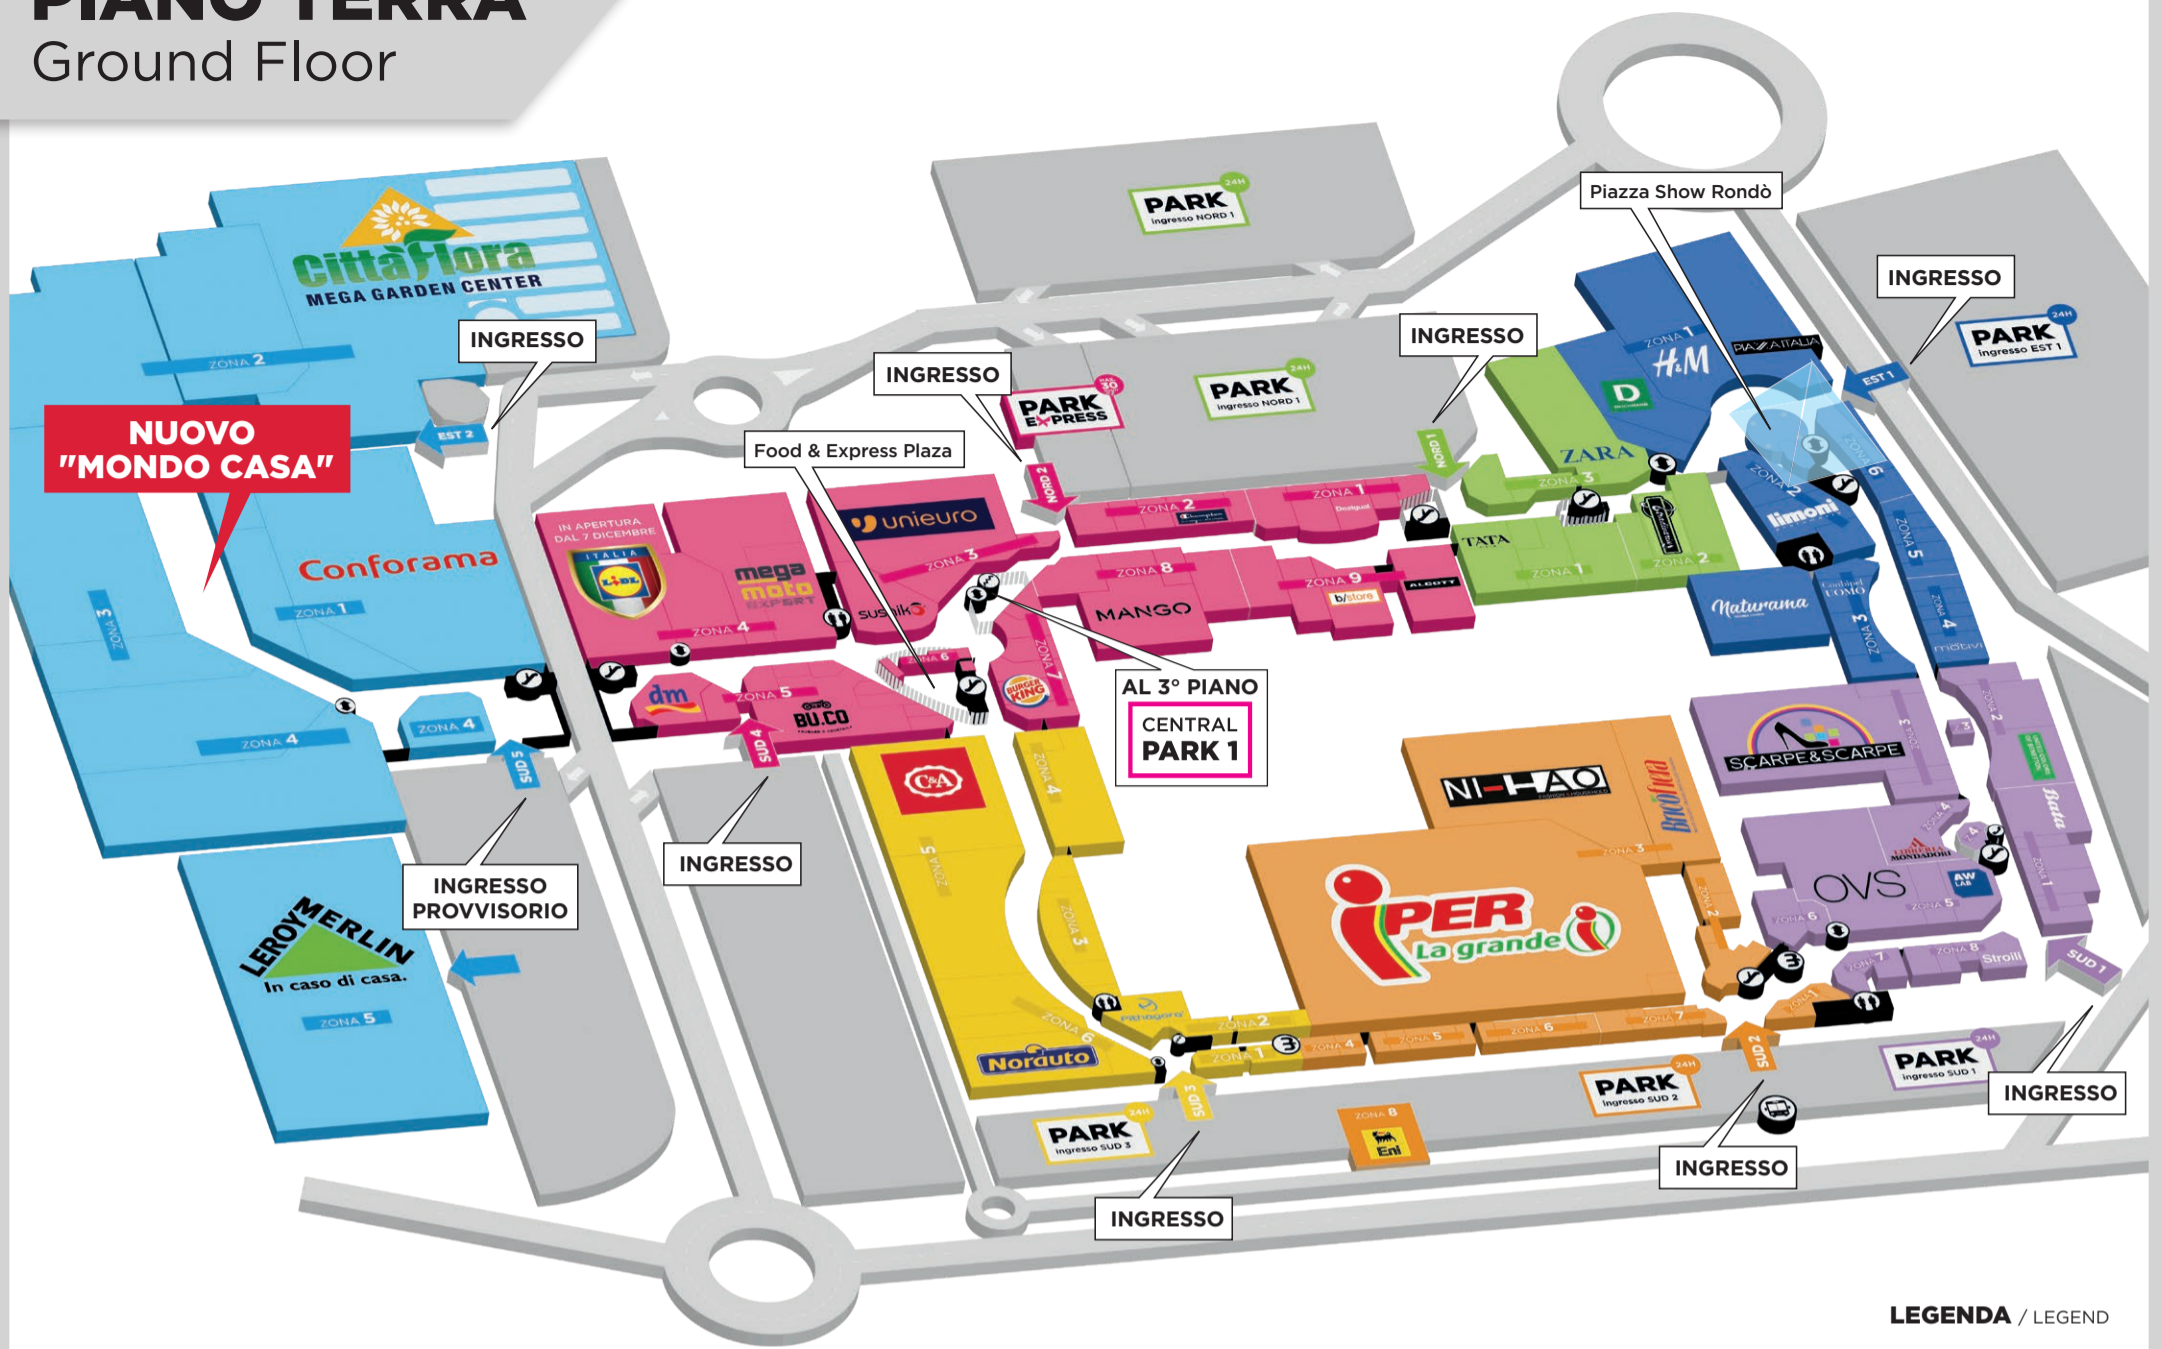

PIANO TERRA

Ground Floor

LEGENDA / LEGEND

MODA / FASHION

Abbigliamento, accessori, calzature e intimo
/ Clothing, accessories, underwear and footwear

4 ACCESSORIZE	8 NERO GIARDINI
9 ALCOTT	3 NI-HAO
2 ALDO (next opening)	2 NUVOLARI
5 ALIBI LAB	5 OBAG
1 ARTIGLI	3 OLTRE
5 AW LAB	7 OROFINO
1 BATA	5 OVS
7 BELMONTE	1 OYSHO
2 BERSHKA	4 PANDORA
1 BLUE SPIRIT	1 PIAZZA ITALIA
9 B/STORE	1 PINOKKIO
5 C&A	2 PITHAGORÀ
3 CAMOMILLA ITALIA	2 PRIMADONNA
2 CHAMPION	1 PULL & BEAR
2 CHIC & POP	3 RIFLE
1 CHICCO	2 RINASCIMENTO
3 CONBIPEL UOMO	3 SCARPE & SCARPE
5 D'AMANTE	3 SERGENT MAJOR
8 DANI GROUP	8 SNIPES
1 DEICHMANN	7 STELLA ZETA
1 DESIGUAL	2 STRADIVARIUS
8 FACIS	8 STROILI GIOIELLI
9 FOOT LOCKER	4 SUPERGA
3 FRANCO GIOIELLI	1 TALLY WEIJL
3 GEOX	1 TATA ITALIA
6 GOLDENPOINT	1 TEZENIS
1 GUTTERIDGE	2 UNITED COLORS OF BENETTON
1 H&M	1 VANS
7 HISTOIRE D'OR	5 VICTORY
8 MANGO	2 YAMAMAY
4 MOTIVI	3 ZARA
1 NAPAPIJRI	
3 NAVIGARE	

CASA /HOUSEHOLD GOODS

1. BIALETTI
2. BRICO FIERA
3. CASA TUA (next opening)
4. CITTÀ FLORA
5. CO. IMPORT
6. CONFORAMA
7. DM DROGERIE MARKT (next opening)
8. ILLIRIA SHOP
9. INVISTA (Piano rialzato)
10. KASANOVA
11. LEROY MERLIN
12. NI-HAO
13. RINALDI COSTRUZIONI
14. SANDIX tende da sole
15. TAG
16. THUN
17. VORWERK FOLLETTO BIMBY

IPERMERCATO /HYPERMARKET

SERVIZI /SERVICE

1. 1° CLEAN
2. CASSA DI RISPARMIO DEL FVG / ATM
3. BANCA DI CIVIDALE / agenzia + ATM
4. EDICOLA TABACCHI
5. ENI area di servizio esterna
6. JESSICA POINT
7. MANSUTTI riparazioni orologi/gioielli
8. NORAUTO
9. POLIZIA DI STATO
10. TOILETTATURA Beauty Bau (Città Flora)

SUPERMERCATO /SUPERMARKET

RISTORAZIONE / RESTAURANTS

1. ALICE PIZZA
2. CAFFÈ DIEMME
3. CHIQUITA FRUIT BAR
4. CREPERIA TITTY
5. BEFED
6. BU.CO
7. BURGER KING
8. FIORDIPANNA
9. GUSTÀ
10. JUICE TONIC
11. KAFANA
12. KUKKUMA CAFÈ
13. LA PIADINERIA
14. LET'S TOAST
15. LITTLE BASTARD (next opening)
16. PETRA PIZZA
17. PIZZA IN ARRIVO
18. PORTELLO CAFFÈ
19. QUALITY BAR
20. SHOW RONDÒ
21. SUSHIKO
22. VISIBILIO GELATO IN GIRO
23. WIENER HAUS
24. YOYOGURT

TEMPO LIBERO / ENTERTAINMENT

1. GAMESTOP
2. LAST MINUTE TOUR
3. LIBRERIA MONDADORI
4. MEGA MOTO EXPERT
5. NATURAMA

TECNOLOGIA / HI-TECH

- 3-STORE - CENTRO 3
2. 4G - CENTRO TIM
3. COVER STORE/THE KASE
4. NEGOZIO TIM CITTÀ FIERA
5. TMS accessori e riparazioni
6. UNIEURO
7. VODAFONE ONE
8. WIND RETAIL
9. YOOTOO

BELLEZZA E SALUTE BEAUTY AND HEALTH

Centro estetico / Beauty center

1. BEAUTIFUL & CAPRICES+
2. NO+VELLO

Parafarmacia

1. +MEDICAL (IPER)

Parrucchieri / Hairstylist

1. IL BARBIERE
2. JEAN LOUIS DAVID
3. MODELING
4. TRILAB PARRUCCHIERI

Cosmetica ed Erboristeria / Cosmetics and Herbalism

1. BOTTEGA VERDE
2. CAPELLO POINT
3. DOUGLAS
4. L'ERBOLARIO
5. LA GARDENIA
6. LIMONI
7. L'ISOLA VERDE ERBORISTERIE
8. LUSH
9. MY SHINE
10. NYX PROFESSIONAL MAKEUP
11. YVES ROCHER

75 POSTI DEDICATI ALLE SOSTE VELOCI
30 MINUTI PER TAKE AWAY O RITIRI VELOCI
GRATIS CON TICKET CONVALIDATO NEI PUNTI VENDITA CONVENZIONATI